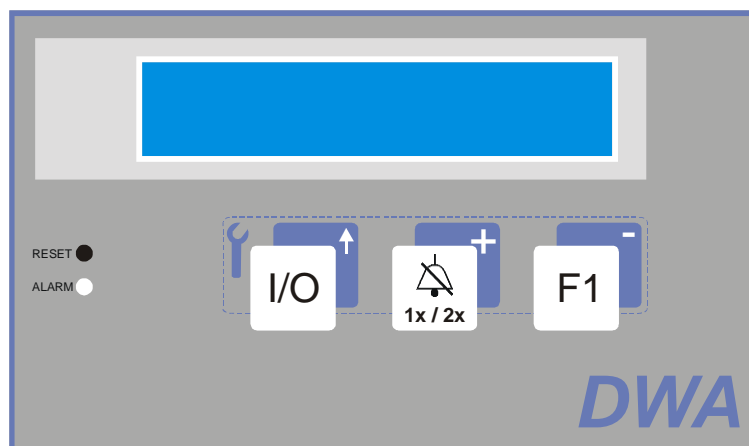

[Universalfernbedienung]

für alle DWA-Systeme

FUNKTION

Die **DWA Universalfernbedienung** kann für alle DWA Systeme eingesetzt werden um den Status der Anlagen anzuzeigen sowie ein- und auszuschalten.

AUFBAU

Die **DWA Universalfernbedienungen** sind als Aufputz- und Unterputzversion verfügbar und somit in alle Funktionsbereiche schnell und einfach zu integrieren.

- ▣ Zweizeiliges LC-Display
- ▣ Funktionstastenfelder für Betriebsmodus und Servicemodus
- ▣ Störungsanzeige-LED
- ▣ Akustischer Signalgeber
- ▣ Individuelle Parametrierung