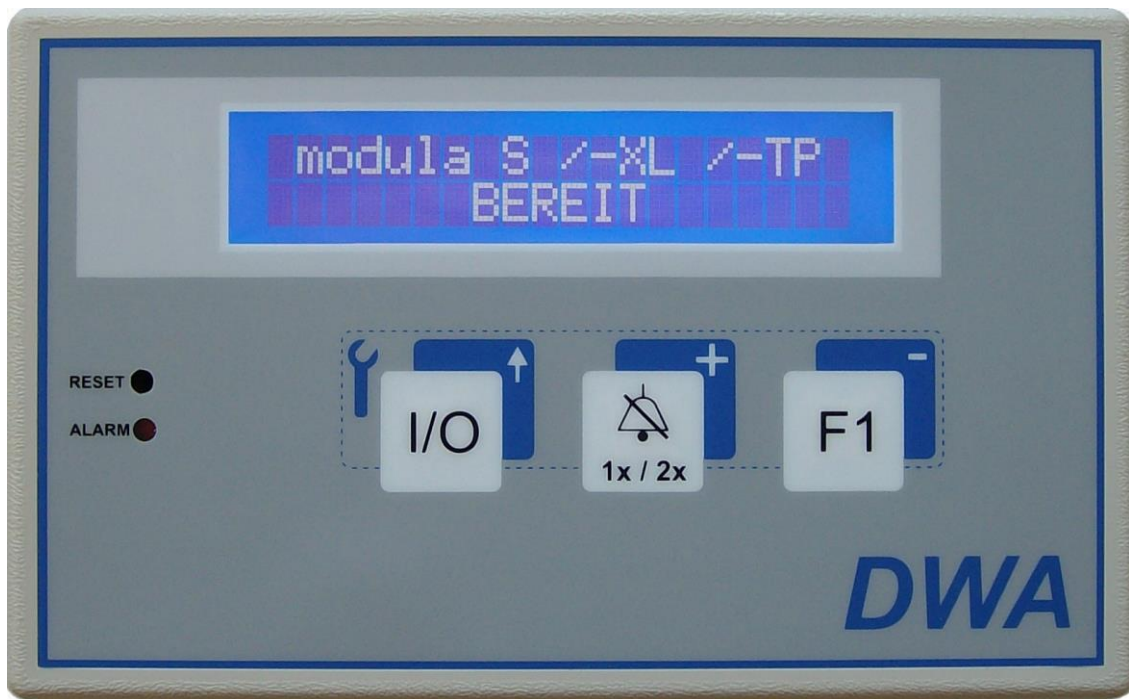

[Universalfernbedienung]

für alle DWA-Systeme

FUNKTION

Die **DWA Universalfernbedienung** kann für alle DWA Systeme eingesetzt werden um den Status der Anlagen anzuzeigen sowie ein- und auszuschalten.

AUFBAU

Die **DWA Universalfernbedienungen** sind als Aufputz- und Unterputzversion verfügbar und somit in alle Funktionsbereiche schnell und einfach zu integrieren.

- ▣ Zweizeiliges LC-Display
- ▣ Funktionstastenfelder für Betriebsmodus und Servicemodus
- ▣ Störungsanzeige-LED
- ▣ Akustischer Signalgeber
- ▣ Individuelle Parametrierung