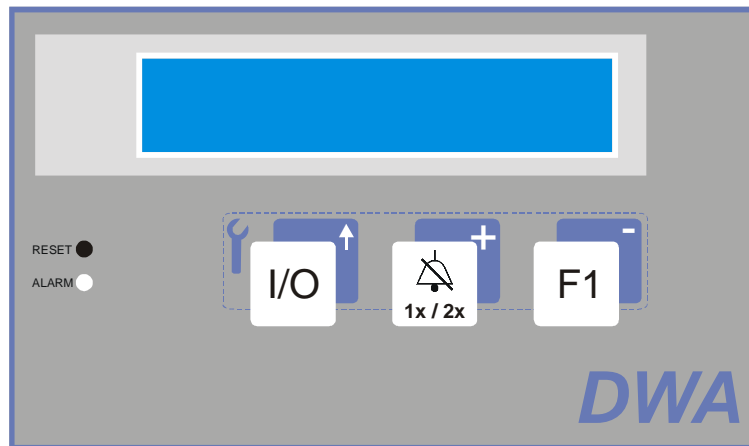

[Universalfernbedienung]

für alle DWA-Systeme

DWA

Der Dialyse-Wasser-Spezialist

FUNKTION

Die **DWA Universalfernbedienung** kann für alle DWA Systeme eingesetzt werden um den Status der Anlagen anzuzeigen sowie ein- und auszuschalten.

AUFBAU

Die **DWA Universalfernbedienungen** sind als Aufputz- und Unterputzversion verfügbar und somit in alle Funktionsbereiche schnell und einfach zu integrieren.

- ▣ Zweizeiliges LC-Display
- ▣ Funktionstastenfelder für Betriebsmodus und Servicemodus
- ▣ Störungsanzeige-LED
- ▣ Akustischer Signalgeber
- ▣ Individuelle Parametrierung