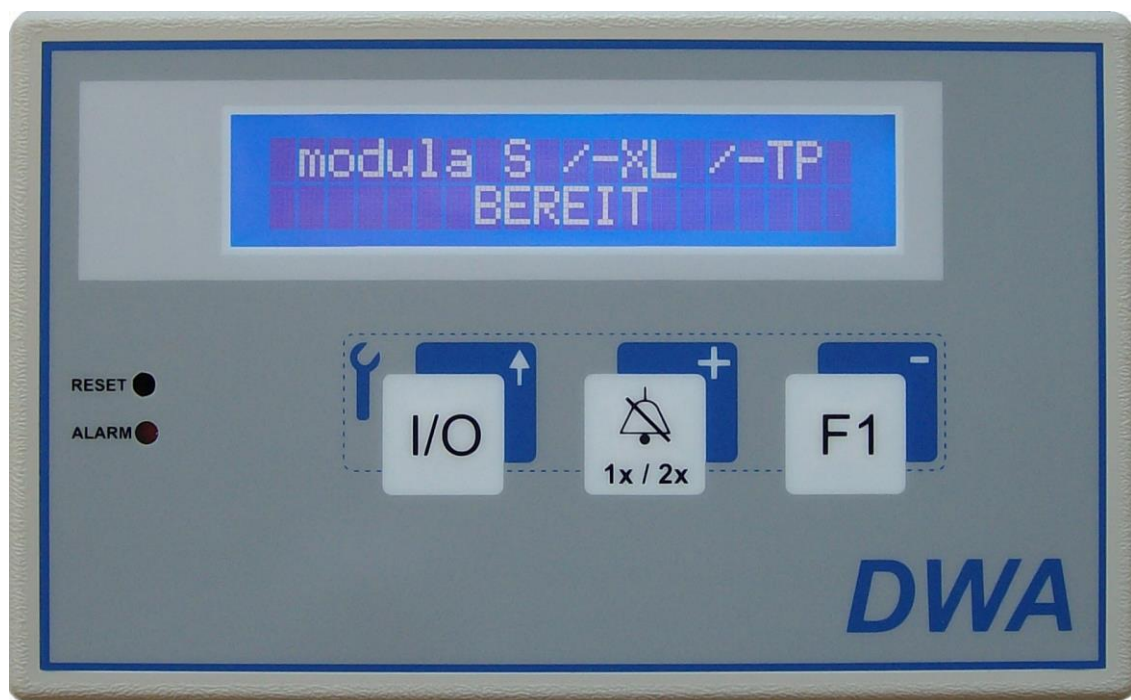

[Universalfernbedienung]

für alle DWA-Systeme

DWA

Der Dialyse-Wasser-Spezialist

FUNKTION

Die **DWA Universalfernbedienung** kann für alle DWA Systeme eingesetzt werden um den Status der Anlagen anzuzeigen sowie ein- und auszuschalten.

AUFBAU

Die **DWA Universalfernbedienungen** sind als Aufputz- und Unterputzversion verfügbar und somit in alle Funktionsbereiche schnell und einfach zu integrieren.

- ▣ Zweizeiliges LC-Display
- ▣ Funktionstastenfelder für Betriebsmodus und Servicemodus
- ▣ Störungsanzeige-LED
- ▣ Akustischer Signalgeber
- ▣ Individuelle Parametrierung